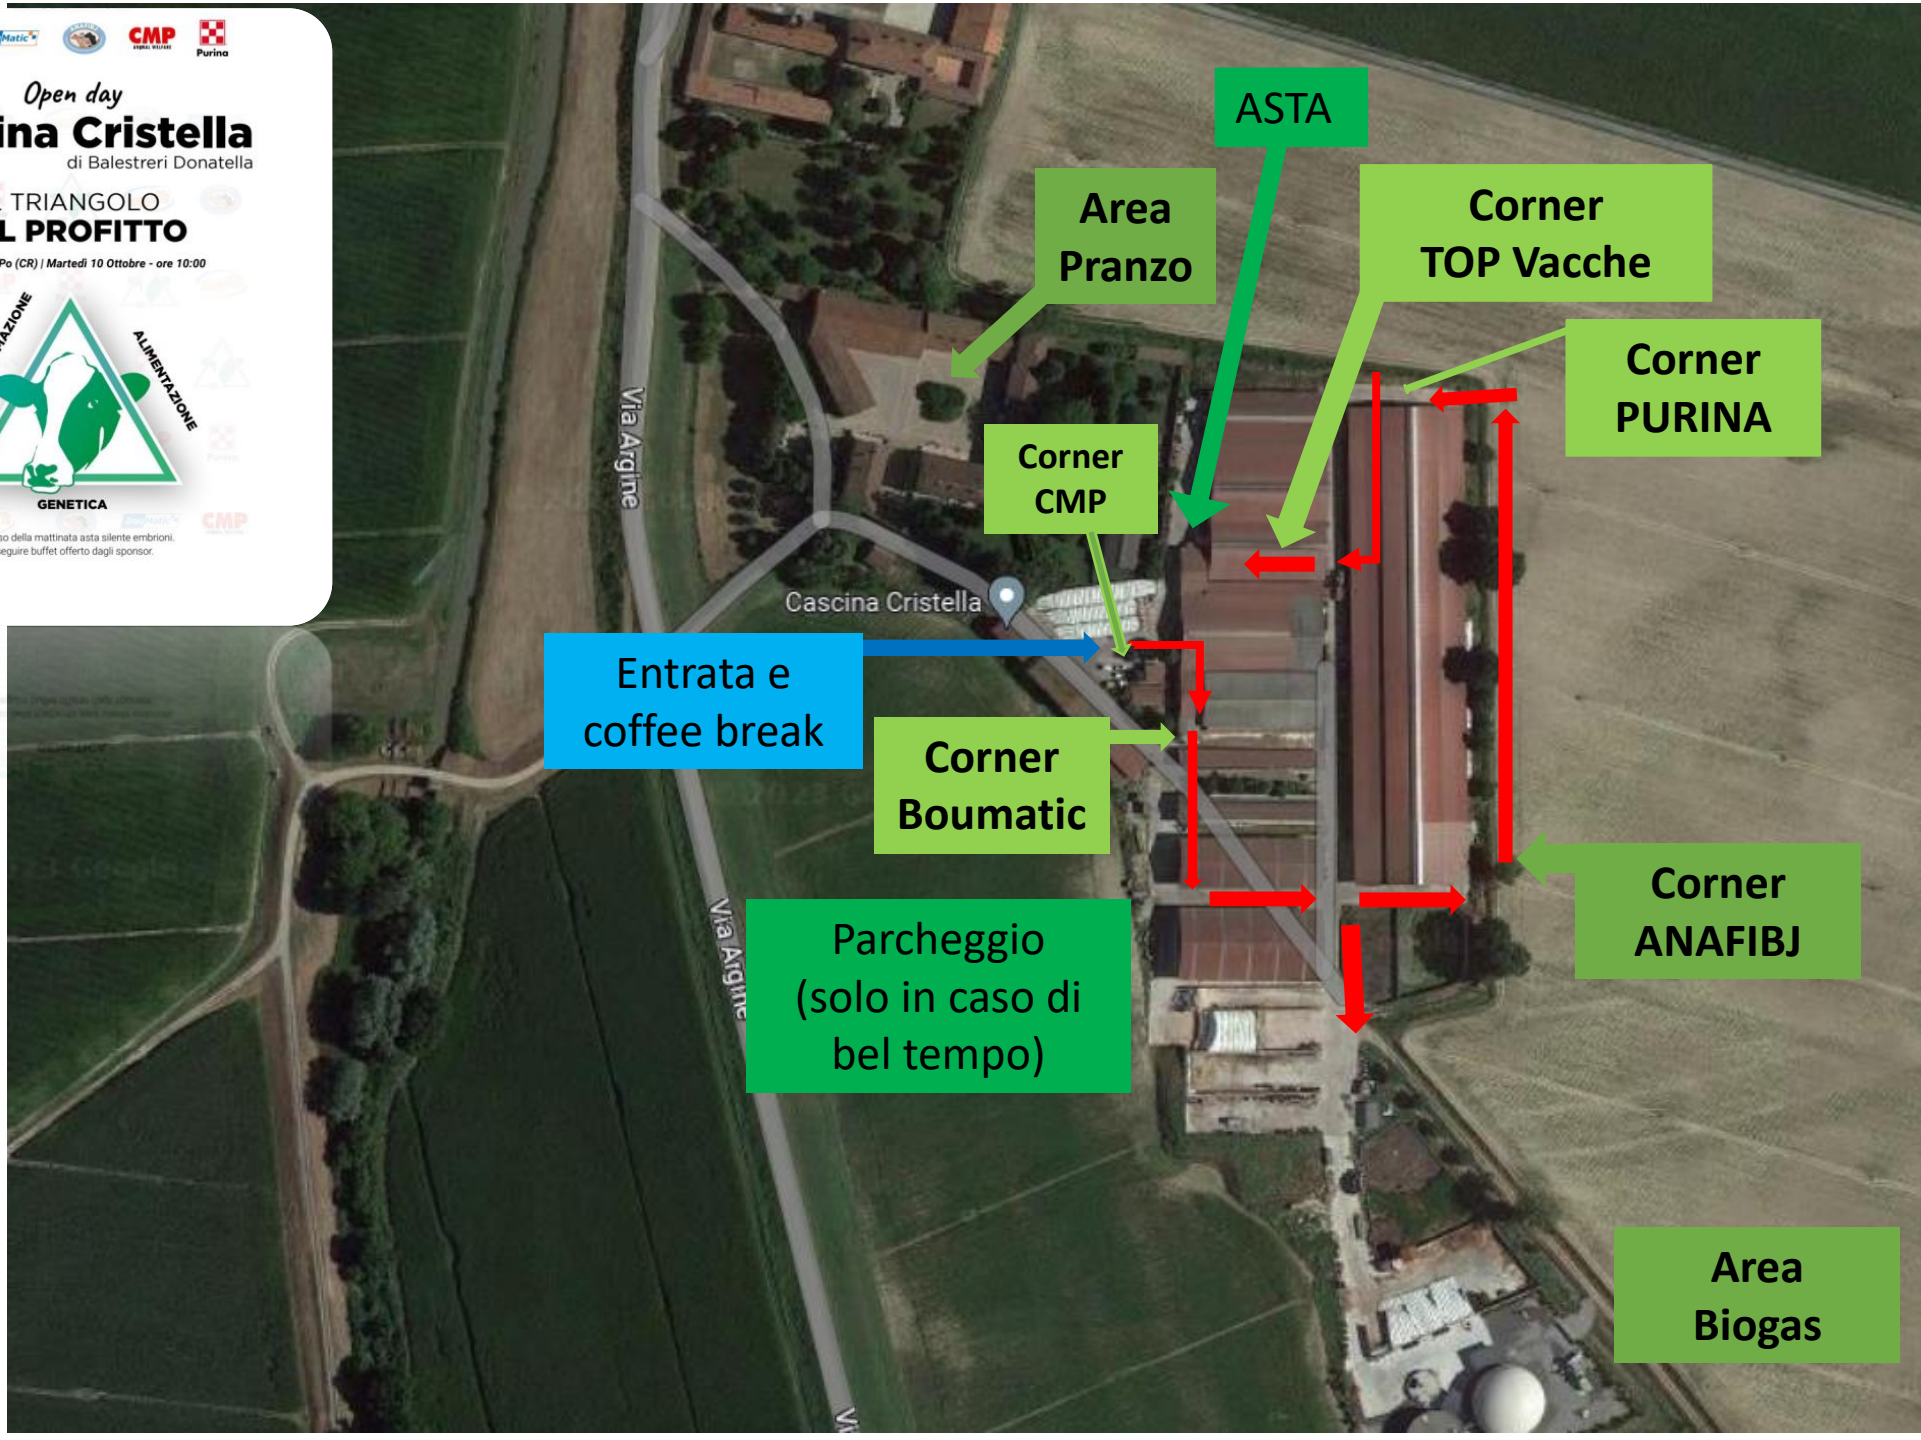

Open day
Cascina Cristella
di Balestreri Donatella

IL TRIANGOLO
DEL PROFITTO

San Daniele Po (CR) | Martedì 10 Ottobre - ore 10:00

ASTA

Area Pranzo

Corner TOP Vacche

Corner PURINA

Corner CMP

Entrata e coffee break

Corner Boumatic

Parcheggio (solo in caso di bel tempo)

Corner ANAFIBJ

Area Biogas